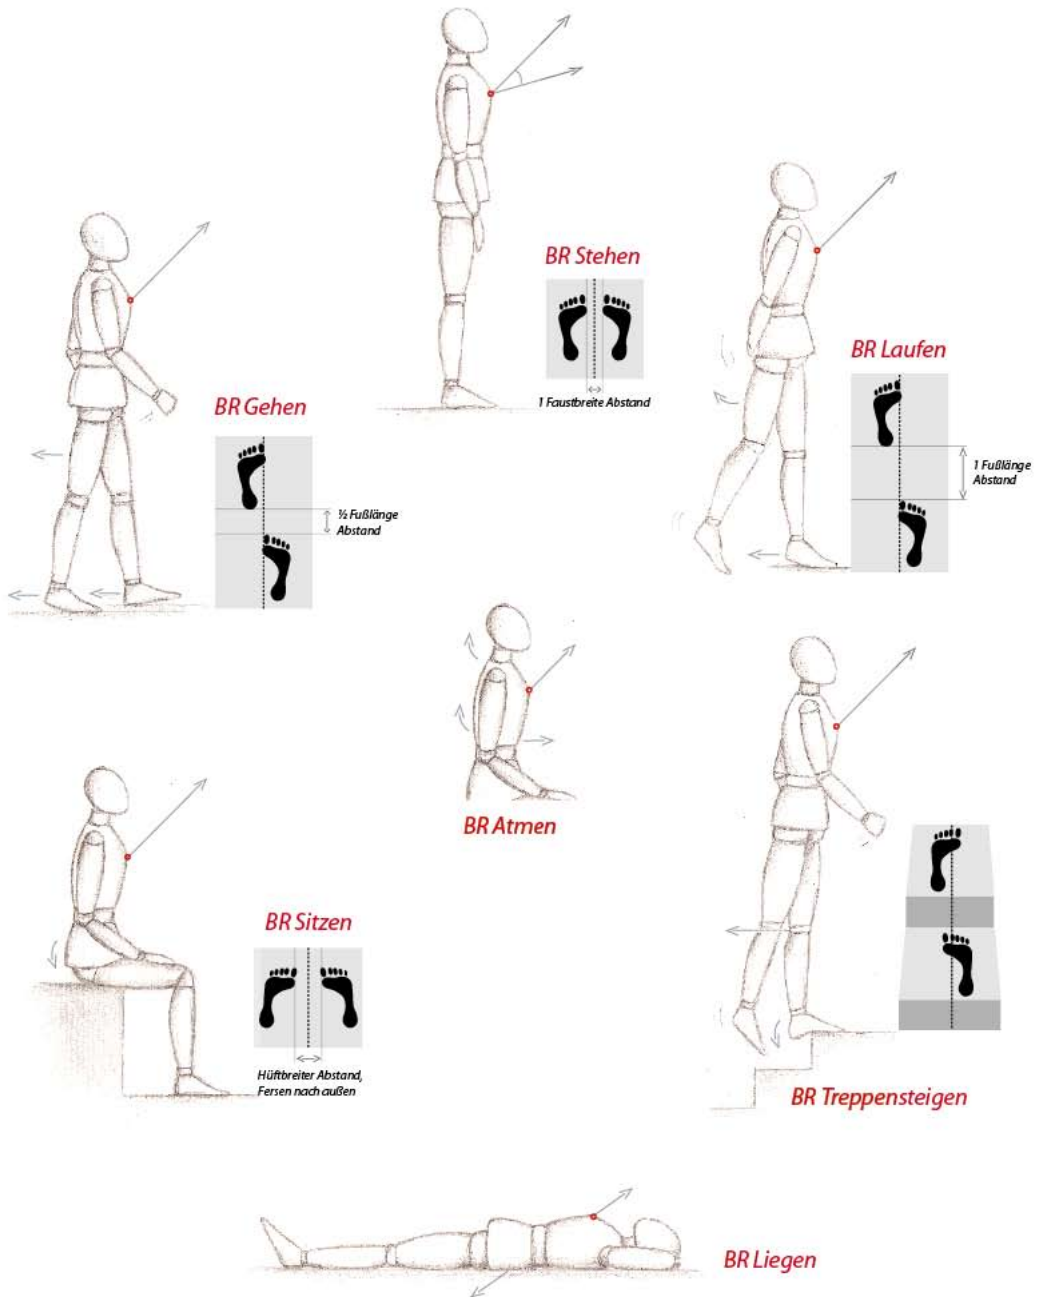

VON **JANISKA FEJTOUCH** (ALIAS „AMIENDA“),
ANSCHESSLINGENLEITER DES STUDIEN-LEHRGANGS
„POPULÄRE MUSIK“ DES MUSIKANSTIFTS LEITOLD.

EINE VERDOPPELTEN REISE DURCH DIE MUSIK
MIT VERBLÜFFEND VIELFÄHIGEM GESANG, VON
CHAMBRON ÜBER MUSICAL BIS ZUM ROCK,
EINEM BEFRIEDIGENDEN BUNDES-„SCHNITZEL“
UND ANDEREN PERLENSCHNITTEN.

Biomechanisch Richtiges Bewegen

nach Dr. Olaf Then

Ich bin

Und Du?

Vorderseite

Rückseite

Tanz ist Verwandlung.

KlassDance
www.klassdance.de